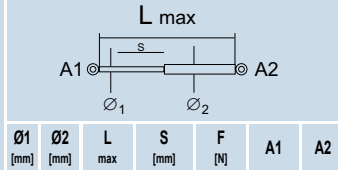

O.E.

**MAGNETI
MARELLI**

VAUXHALL

ZAFIRA		04/99 →	10	22	535	176	630	R22	R22	90579440, 132742	GS0136
ZAFIRA MK II		07/05 →	10	22	505	205	610	R22	R22	132749, 13128759	GS0788

VOLKSWAGEN

AMAROK		09/10 →	8	18,5	525	220	150	R22	R51	STRT0017	GS1384
AMAROK	 with hardtop	09/10 →	8	18,5	445	180	220	R37	R50	C160419, 2H782755001	GS1385
BEETLE		04/11 →	8	19	678,5	265	630	R22	R51	5C5827550A	GS1146
BEETLE		10/11 →	8	19	684	242	550	R22	R51	5C5827550	GS1147
BEETLE CABRIOLET (5C7)		12/12 →	8	18,5	346,5	60	400	R22	R51	5C3827550	GS1382
BORA (1J)		10/98 →	8	19	500	200	350	R25	R22	1J0823359, 8L0823359	GS0260
BORA (1J2)		10/98 →	8	19	279	95	490	R22	R22	3B5827550A	GS0134
BORA VARIANT (1J6)		05/99 →	8	19	500	205	500	R25	R22	1J6827550	GS0131
CADDY I (14)		01/82 → 95	8	19	500	190	220	R2	R22	147827550	GS0563
CADDY III		08/10 →	8	18,5	361,5	121	540	R37	R42	1T0823359D	GS1057
CADDY III (2KA, 2KH)		03/04 →	8	19	404,5	163	460	R25	R22	1T0823359, 1T0823359A	GS0802
CADDY III (2KA, 2KH)		03/04 →	10	22	720	280	870	R22	R22	2K0827550, 2K0827550A	GS0816
CADDY III (2KB, 2KJ)		03/04 →	8	19	404,5	163	460	R25	R22	1T0823359, 1T0823359A	GS0802
CADDY III (2KB, 2KJ)		03/04 →	10	22	720	280	870	R22	R22	2K0827550, 2K0827550A	GS0816
CADDY MAXI		2008 →	8	19	404,5	163	460	R25	R22	1T0823359, 1T0823359A	GS0802
CADDY MAXI		2008 →	10	22	720	280	870	R22	R22	2K0827550, 2K0827550A	GS0816
CORRADO (531)		08/88 → 12/95	8	19	640	235	390	R22	R38	535827550A	GS0564
EOS		03/06 →	8	19	735	321	300	R28	R22	1Q0823359	GS0804
EOS		03/06 →	8	19	500	208	375	R22	R22	1Q0827550A, 1Q0827550B	GS0818
FOX (5Z1)		10/03 →	8	19	463	185	360	R25	R22	5Z6827550B	GS0861
GOLF I (17)		04/74 → 07/83	8	19	499	207	480	R2	R9	171827550A	GS0072
GOLF II (19E)	 from chassis 6314422/5370348	06/84 → 10/91	8	19	500	200	280	R22	R22	1918827550A	GS0038
GOLF II (19E)	 up to chassis 19E780000	08/83 → 06/84	8	19	500	200	270	R22	R35	1918827550	GS0565
GOLF III (1E7)		07/93 → 05/98	10	22	175	45	700	R22	R22	1E0827550, 1E0827550B	GS0740
GOLF III (1H1)	FE.OA5 Restyling	11/91 → 08/97	8	19	500	212	350	R22	R22	1H6827550, 1H6827550A	GS0048
GOLF III CABRIO (1E7)		01/98 → 01/01	8	19	500	200	350	R25	R22	8L0823359	GS0260
GOLF III CABRIO (1E7)	 from chassis 1E1K010830	01/01 → 02/02	8	19	500	200	350	R25	R22	8J0823359C	GS0263
GOLF III VARIANT (1H5)		07/93 → 04/99	8	19	585	235	360	R22	R22	1H9827550A	GS0190
GOLF IV (1J)		08/97 → 98	8	19	500	200	350	R25	R22	1J0823359, 8L0823359	GS0260
GOLF IV (1J)	 from chassis 1E1K010830	37167	8	19	500	200	350	R25	R22	8J0823359C	GS0263
GOLF IV (1J1)		08/97 → 10/03	8	19	500	205	500	R25	R22	1J6827550	GS0131